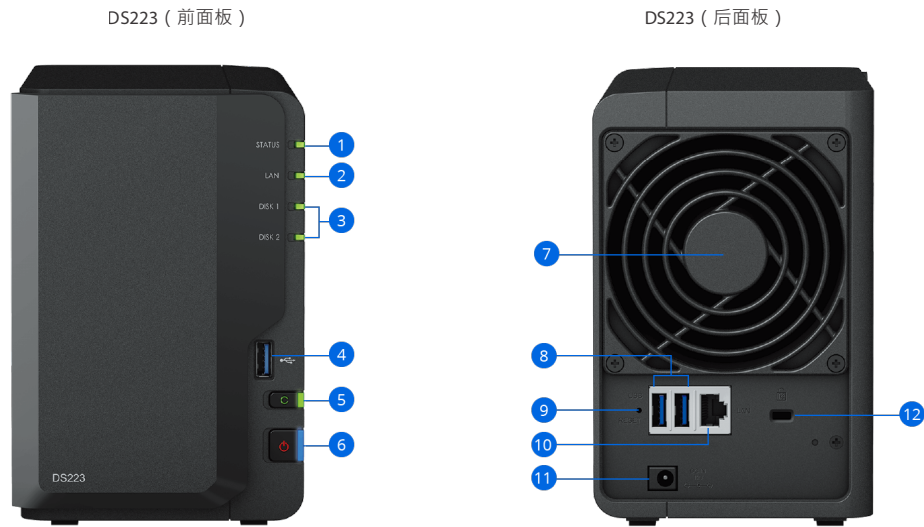

硬件概述

1 状态指示灯	2 网络指示灯	3 硬盘状态指示灯	4 USB 3.2 Gen 1 端口
5 Copy 按钮	6 电源按钮	7 风扇	8 USB 3.2 第 1 代端口
9 重置按钮	10 1GbE RJ-45 端口	11 电源端口	12 Kensington 安全插槽