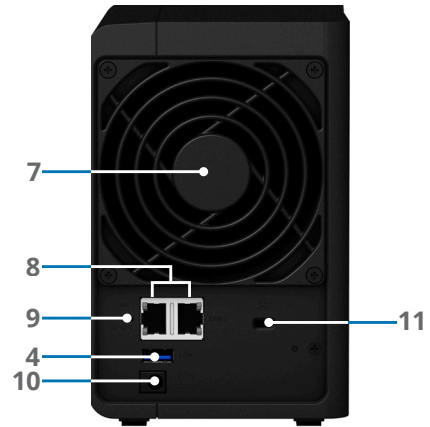

# 硬件概述

前面板

背面板

1	状态指示灯	2	网络指示灯	3	硬盘指示灯	4	USB 3.0 端口
5	Copy 按钮	6	电源按钮和指示灯	7	系统风扇	8	1GbE RJ-45 端口
9	重置按钮	10	电源端口	11	Kensington 安全插槽		