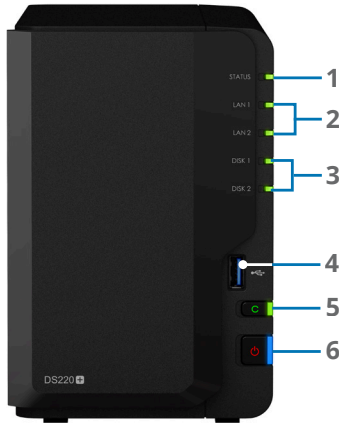

# 硬件概述

前面板

背面板

1	状态指示灯	2	网络指示灯	3	硬盘指示灯	4	USB 3.0 端口
5	Copy 按钮	6	电源按钮和指示灯	7	系统风扇	8	1GbE RJ-45 端口
9	重置按钮	10	电源端口	11	Kensington 安全插槽		