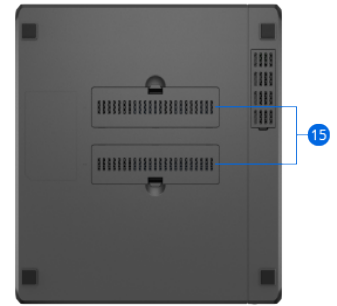

硬件概述

前面板

后面板

底部

1	状态指示灯	2	硬盘状态指示灯	3	硬盘托盘锁	4	USB 3.2 Gen 1 端口
5	电源按钮和指示灯	6	硬盘托盘	7	1GbE RJ-45 端口	8	重置按钮
9	扩充端口	10	电源端口	11	网络升级插槽	12	USB 3.2 Gen 1 端口
13	风扇	14	Kensington 安全插槽	15	M.2 NVMe SSD 插槽		

技术规格

硬件

CPU	AMD Ryzen™ R1600 双核 (4 线程) · 时钟提升上限为 3.1 GHz
硬件加密引擎	AES-NI
内存	4 GB DDR4 ECC SODIMM (可扩充到 32 GB)
兼容硬盘类型	<ul style="list-style-type: none">4 x 3.5 英寸或 2.5 英寸 SATA HDD/SSD (不含硬盘)2 x M.2 2280 NVMe SSD (不含硬盘)Synology 仅保证兼容性列表中所列 Synology 硬盘的完整功能、可靠性和性能⁶
热插拔硬盘	是
外接端口	<ul style="list-style-type: none">2 x USB 3.2 第 1 代端口1 x 扩充端口 (eSATA)
尺寸规格	桌面
尺寸 (高 x 宽 x 深)	166 x 199 x 223 毫米
重量	2.24 千克
LAN 端口	2 x 1GbE RJ-45
网络唤醒 (Wake on LAN/WAN)	是
网络扩展	支持 E10G22-T1-Mini 10GbE RJ-45 网络升级模块 ²
定时开/关机	是
系统风扇	2 x (92 x 92 x 25 毫米)
交流电输入电压	100 V 至 240 V 交流电
电流频率	50/60 Hz、单相
操作环境	<ul style="list-style-type: none">温度：0°C 至 40°C (32°F 至 104°F)相对湿度：8% 至 80% RH
存储环境	<ul style="list-style-type: none">温度：-20°C 至 60°C (-5°F 至 140°F)相对湿度：5% 至 95% RH
工作高度上限	5,000 米 (16,400 英尺)