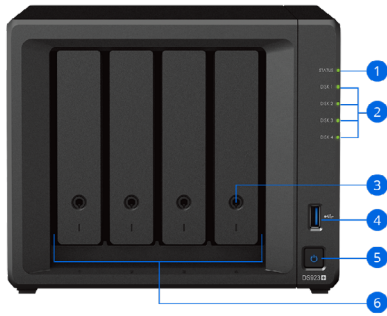

硬件概述

前面板

后面板

底部

1	状态指示灯	2	硬盘状态指示灯	3	硬盘托盘锁	4	USB 3.2 Gen 1 端口
5	电源按钮和指示灯	6	硬盘托盘	7	1GbE RJ-45 端口	8	重置按钮
9	扩充端口	10	电源端口	11	网络升级插槽	12	USB 3.2 Gen 1 端口
13	风扇	14	Kensington 安全插槽	15	M.2 NVMe SSD 插槽		

技术规格

硬件

CPU	AMD Ryzen™ R1600 双核 (4 线程) · 时钟提升上限为 3.1 GHz
硬件加密引擎	AES-NI
内存	4 GB DDR4 ECC SODIMM (可扩充到 32 GB)
兼容硬盘类型	4 x 3.5 英寸或 2.5 英寸 SATA HDD/SSD (不含硬盘) 2 x M.2 2280 NVMe SSD (不含硬盘) - Synology 仅保证兼容性列表中所列 Synology 硬盘的完整功能、可靠性和性能⁶
热插拔硬盘	是
外接端口	2 x USB 3.2 第 1 代端口 1 x 扩充端口 (eSATA)
尺寸规格	桌面
尺寸 (高 x 宽 x 深)	166 x 199 x 223 毫米
重量	2.24 千克
LAN 端口	2 x 1GbE RJ-45
网络唤醒 (Wake on LAN/WAN)	是
网络扩展	支持 E10G22-T1-Mini 10GbE RJ-45 网络升级模块²
定时开/关机	是
系统风扇	2 x (92 x 92 x 25 毫米)
交流电输入电压	100 V 至 240 V 交流电
电流频率	50/60 Hz、单相
操作环境	- 温度：0°C 至 40°C (32°F 至 104°F) - 相对湿度：8% 至 80% RH
存储环境	- 温度：-20°C 至 60°C (-5°F 至 140°F) - 相对湿度：5% 至 95% RH
工作高度上限	5,000 米 (16,400 英尺)