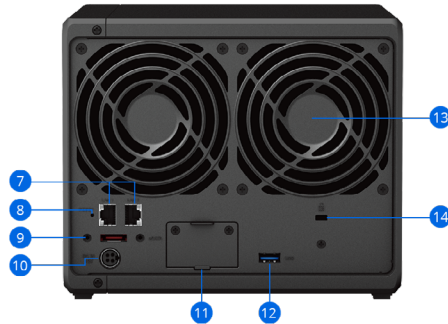

硬件概述

前面板

后面板

底部

1	状态指示灯	2	硬盘状态指示灯	3	硬盘托盘锁	4	USB 3.2 Gen 1 端口
5	电源按钮和指示灯	6	硬盘托盘	7	1GbE RJ-45 端口	8	重置按钮
9	扩充端口	10	电源端口	11	网络升级插槽	12	USB 3.2 Gen 1 端口
13	风扇	14	Kensington 安全插槽	15	M.2 NVMe SSD 插槽		

技术规格

硬件

CPU	AMD Ryzen™ R1600 双核 (4 线程) · 时钟提升上限为 3.1 GHz
硬件加密引擎	AES-NI
内存	4 GB DDR4 ECC SODIMM (可扩充到 32 GB)
兼容硬盘类型	<ul style="list-style-type: none">4 x 3.5 英寸或 2.5 英寸 SATA HDD/SSD (不含硬盘)2 x M.2 2280 NVMe SSD (不含硬盘)Synology 仅保证兼容性列表中所列 Synology 硬盘的完整功能、可靠性和性能⁶
热插拔硬盘	是
外接端口	<ul style="list-style-type: none">2 x USB 3.2 第 1 代端口1 x 扩充端口 (eSATA)
尺寸规格	桌面
尺寸 (高 x 宽 x 深)	166 x 199 x 223 毫米
重量	2.24 千克
LAN 端口	2 x 1GbE RJ-45
网络唤醒 (Wake on LAN/WAN)	是
网络扩展	支持 E10G22-T1-Mini 10GbE RJ-45 网络升级模块 ²
定时开/关机	是
系统风扇	2 x (92 x 92 x 25 毫米)
交流电输入电压	100 V 至 240 V 交流电
电流频率	50/60 Hz、单相
操作环境	<ul style="list-style-type: none">温度：0°C 至 40°C (32°F 至 104°F)相对湿度：8% 至 80% RH
存储环境	<ul style="list-style-type: none">温度：-20°C 至 60°C (-5°F 至 140°F)相对湿度：5% 至 95% RH
工作高度上限	5,000 米 (16,400 英尺)