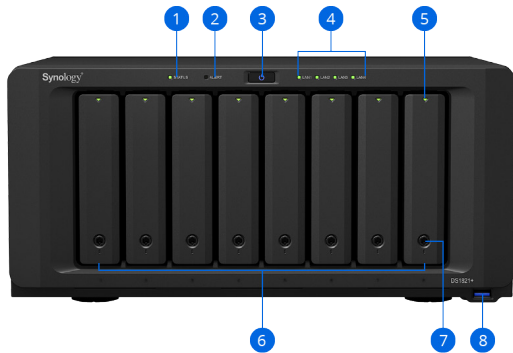

硬件概述

前

后

1	状态指示灯	2	警报指示灯	3	电源按钮和指示灯	4	网络指示灯
5	硬盘状态指示灯	6	硬盘托盘	7	硬盘托盘锁	8	USB 3.2 第 1 代端口
9	电源端口	10	系统风扇	11	PCIe 扩充插槽	12	Kensington 安全插槽
13	扩充端口	14	1GbE RJ-45 端口	15	重置按钮	16	USB 3.2 第 1 代端口

技术规格

硬件

CPU	AMD Ryzen™ V1500B 四核 2.2 GHz
硬件加密引擎	是(AES-NI)
内存	4 GB DDR4 ECC SODIMM (可扩充到 32 GB)
兼容硬盘类型^a	• 8 x 3.5 吋或 2.5 吋 SATA HDD/SSD (不含硬盘) • 2 x M.2 2280 NVMe SSD (不含硬盘)
热插拔硬盘	是
外接端口	• 4 x USB 3.2 第 1 代 • 2 x eSATA
大小 (高 x 宽 x 深)	166 x 343 x 243 毫米
重量	6.0 千克
LAN 端口	4 x 1GbE RJ-45
网络唤醒 (Wake on LAN/WAN)	是
PCIe 3.0 插槽	• 1 x 4-lane x8 插槽 • 支持 10/25GbE 网卡³
定时开/关机	是
系统风扇	2 (120 x 120 x 25 毫米)
交流电输入电压	100V 至 240V 交流电
功耗	• 访问: 59.8 瓦 • HDD 休眠: 26.18 瓦
电流频率	50/60 Hz · 单相
工作温度	0°C 至 40°C (32°F 至 104°F)
存储温度	-20°C 至 60°C (-5°F 至 140°F)
相对湿度	5% 至 95% RH
工作高度上限	5,000 米 (16,400 英尺)