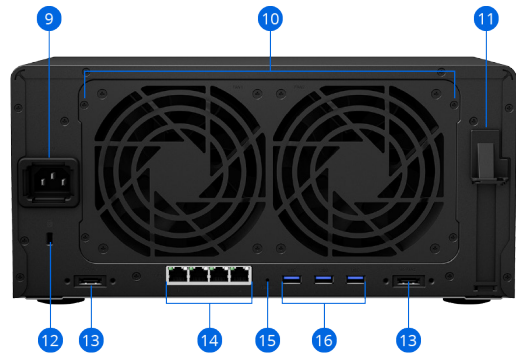

硬件概述

前

后

1	状态指示灯	2	警报指示灯	3	电源按钮和指示灯	4	网络指示灯
5	硬盘状态指示灯	6	硬盘托盘	7	硬盘托盘锁	8	USB 3.2 第 1 代端口
9	电源端口	10	系统风扇	11	PCIe 扩充插槽	12	Kensington 安全插槽
13	扩充端口	14	1GbE RJ-45 端口	15	重置按钮	16	USB 3.2 第 1 代端口

技术规格

硬件

CPU	AMD Ryzen™ V1500B 四核 2.2 GHz
硬件加密引擎	是(AES-NI)
内存	4 GB DDR4 ECC SODIMM (可扩充到 32 GB)
兼容硬盘类型 ^a	<ul style="list-style-type: none">• 8 x 3.5 吋或 2.5 吋 SATA HDD/SSD (不含硬盘)• 2 x M.2 2280 NVMe SSD (不含硬盘)
热插拔硬盘	是
外接端口	<ul style="list-style-type: none">• 4 x USB 3.2 第 1 代• 2 x eSATA
大小 (高 x 宽 x 深)	166 x 343 x 243 毫米
重量	6.0 千克
LAN 端口	4 x 1GbE RJ-45
网络唤醒 (Wake on LAN/WAN)	是
PCIe 3.0 插槽	<ul style="list-style-type: none">• 1 x 4-lane x8 插槽• 支持 10/25GbE 网卡³
定时开/关机	是
系统风扇	2 (120 x 120 x 25 毫米)
交流电输入电压	100V 至 240V 交流电
功耗	<ul style="list-style-type: none">• 访问: 59.8 瓦• HDD 休眠: 26.18 瓦
电流频率	50/60 Hz · 单相
工作温度	0°C 至 40°C (32°F 至 104°F)
存储温度	-20°C 至 60°C (-5°F 至 140°F)
相对湿度	5% 至 95% RH
工作高度上限	5,000 米 (16,400 英尺)