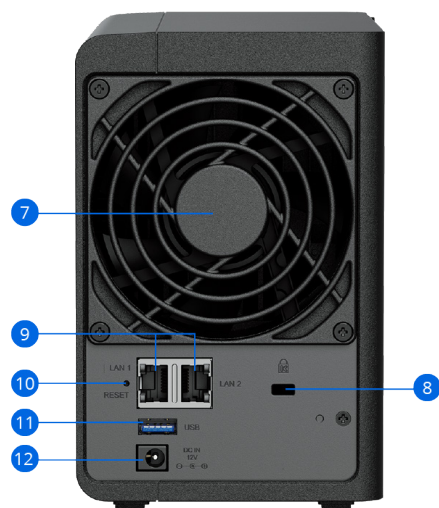

# 硬件概述

DS224+ (前面板)

DS224+ (后面板)

- |                 |         |                     |                    |
|-----------------|---------|---------------------|--------------------|
| 1 状态指示灯         | 2 网络指示灯 | 3 硬盘状态指示灯           | 4 USB 3.2 Gen 1 端口 |
| 5 Copy 按钮       | 6 电源按钮  | 7 风扇                | 8 Kensington 安全插槽  |
| 9 1GbE RJ-45 端口 | 10 重置按钮 | 11 USB 3.2 Gen 1 端口 | 12 电源端口            |