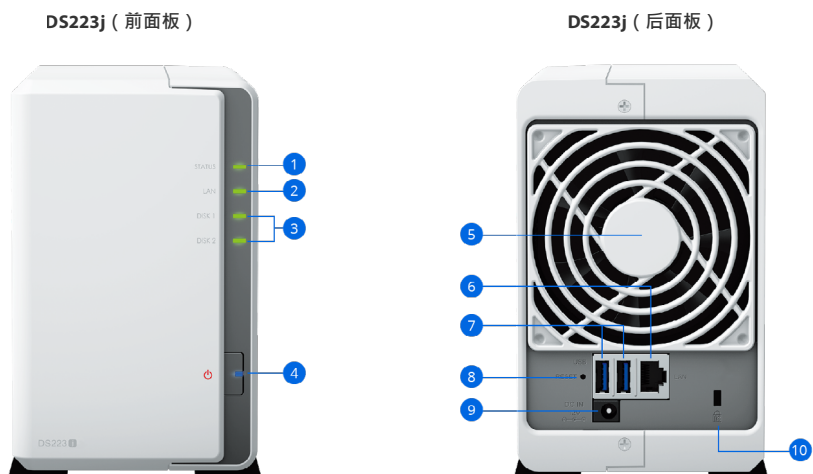

硬件概述

1 状态指示灯

2 网络指示灯

3 硬盘状态指示灯

4 电源按钮和指示灯

5 风扇

6 1GbE RJ-45 端口

7 USB 3.2 Gen 1 端口