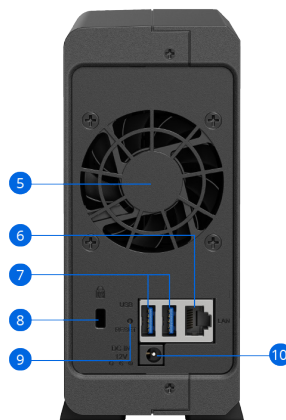

硬件概述

DS124 (前面板)

DS124 (后面板)

| | | | |
|---------|---------|--------------------|-------------------|
| 1 状态指示灯 | 2 网络指示灯 | 3 硬盘状态指示灯 | 4 电源按钮 |
| 5 风扇 | 6 局域网端口 | 7 USB 3.2 Gen 1 端口 | 8 Kensington 安全插槽 |
| 9 重置按钮 | 10 电源端口 | | |