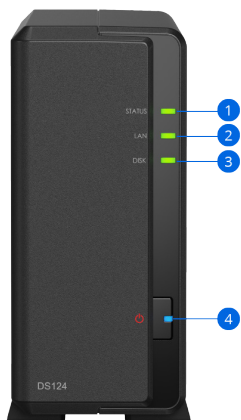

硬件概述

DS124 (前面板)

DS124 (后面板)

| | | | |
|---------|---------|--------------------|-------------------|
| 1 状态指示灯 | 2 网络指示灯 | 3 硬盘状态指示灯 | 4 电源按钮 |
| 5 风扇 | 6 局域网端口 | 7 USB 3.2 Gen 1 端口 | 8 Kensington 安全插槽 |
| 9 重置按钮 | 10 电源端口 | | |