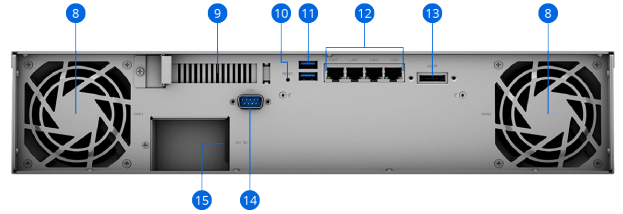

Synology Virtual Machine Manager (VMM) 是一款托管 hypervisor，适用于运行 Windows®、Linux® 或虚拟化版本 DSM 的虚拟机，具有可在每台虚拟机上确保实现数据保护的恢复机制。⁶

硬件概述

前面板 (RS1221+)

后面板 (RS1221+)

前面板 (RS1221RP+)

后面板 (RS1221RP+)

1 电源指示灯	2 电源按钮	3 警报关闭按钮	4 状态指示灯
5 警报指示灯	6 硬盘状态指示灯	7 硬盘托盘	8 风扇
9 PCIe 扩充插槽	10 重置按钮	11 USB 3.2 第 1 代端口	12 1GbE RJ-45 端口
13 扩充端口	14 控制台端口	15 电源端口	16 PSU 指示灯和警报关闭按钮