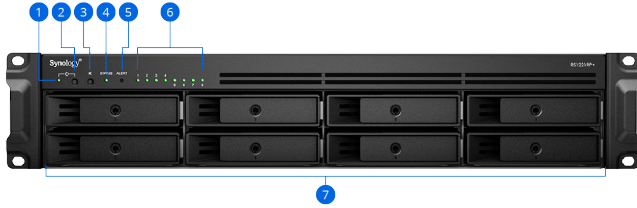

Synology Virtual Machine Manager (VMM) 是一款托管 hypervisor，适用于运行 Windows®、Linux® 或虚拟化版本 DSM 的虚拟机，具有可在每台虚拟机上确保实现数据保护的恢复机制。⁶

硬件概述

前面板 (RS1221+)

后面板 (RS1221+)

前面板 (RS1221RP+)

后面板 (RS1221RP+)

1 电源指示灯	2 电源按钮	3 警报关闭按钮	4 状态指示灯
5 警报指示灯	6 硬盘状态指示灯	7 硬盘托盘	8 风扇
9 PCIe 扩充插槽	10 重置按钮	11 USB 3.2 第 1 代端口	12 1GbE RJ-45 端口
13 扩充端口	14 控制台端口	15 电源端口	16 PSU 指示灯和警报关闭按钮