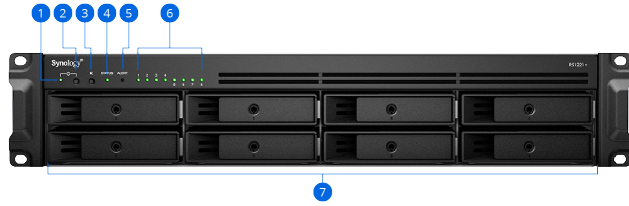

硬件概述

前面板 (RS1221+)