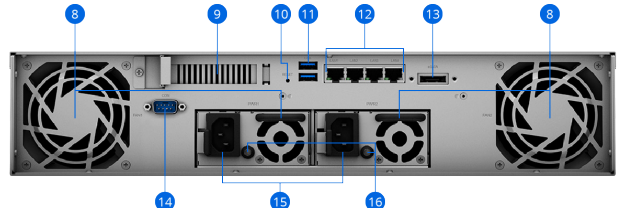

Synology Virtual Machine Manager (VMM) 是一款托管 hypervisor，适用于运行 Windows®、Linux® 或虚拟化版本 DSM 的虚拟机，具有可在每台虚拟机上确保实现数据保护的恢复机制。⁶

硬件概述

前面板 (RS1221+)

后面板 (RS1221+)

前面板 (RS1221RP+)

后面板 (RS1221RP+)

1 电源指示灯	2 电源按钮	3 警报关闭按钮	4 状态指示灯
5 警报指示灯	6 硬盘状态指示灯	7 硬盘托盘	8 风扇
9 PCIe 扩充插槽	10 重置按钮	11 USB 3.2 第 1 代端口	12 1GbE RJ-45 端口
13 扩充端口	14 控制台端口	15 电源端口	16 PSU 指示灯和警报关闭按钮