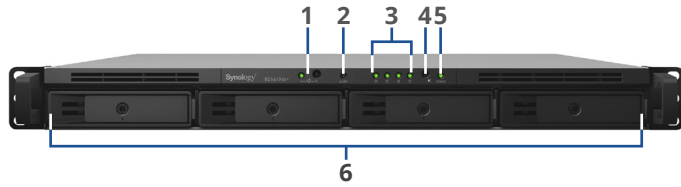

硬件概述

前面板

1	电源按钮和指示灯	2	警报指示灯	3	硬盘状态指示灯	4	静音关闭按钮
5	状态指示灯	6	硬盘托盘	7	电源端口	8	控制台端口
9	PCIe 扩充插槽	10	风扇	11	1GbE RJ-45 端口	12	重置按钮
13	USB 3.0 端口	14	扩充端口				

技术规格

硬件

CPU	Intel Xeon D-1527 四核 2.2GHz · 睿频加速高达 2.7GHz
硬件加密引擎	是 (AES-NI)
内存	8 GB DDR4 ECC UDIMM 内存 (可扩充至 64 GB)
兼容硬盘类型	4 x 3.5 吋或 2.5 吋 SATA SSD/HDD (不含硬盘) 2 x M.2 2280 NVMe/SATA SSD (不含硬盘)
热插拔硬盘	是
外接端口	2 x USB 3.0 端口 1 x 扩充端口
大小 (高 x 宽 x 深)	44 x 430.5 x 483.6 毫米 44 x 480 x 518.6 毫米 (含服务器固定孔)
重量	8.16 千克
LAN	4 x Gigabit (RJ-45)
网络唤醒 (Wake on LAN/WAN)	是
PCIe 3.0 插槽	1 x 8-lane x8 插槽 - 支持 10GbE/25GbE 网络接口卡
定时开/关机	是
系统风扇	2 (40 x 40 x 28 毫米)
交流电输入电压	100V 至 240V 交流电
电流频率	50/60Hz、单相
工作温度	5°C 至 35°C (40°F 至 95°F)
存储温度	-20°C 至 60°C (-5°F 至 140°F)
相对湿度	5% 至 95% RH
工作高度上限	5,000 米 (16,400 英尺)

常规 DSM 规格

网络协议	SMB、AFP、NFS、FTP、WebDAV、CalDAV、iSCSI、Telnet、SSH、SNMP、VPN (PPTP、OpenVPN™、L2TP)
文件系统	- 内部：Btrfs、ext4 - 外部：Btrfs、ext4、ext3、FAT、NTFS、HFS+、exFAT⁴
支持的 RAID 类型	Basic、JBOD、RAID 0、RAID 1、RAID 5、RAID 6、RAID 10、RAID F1
存储空间管理	- 单个存储空间大小上限：108TB/200TB (至少需 32 GB RAM，仅适用于 RAID 5 或 RAID 6 组) - 系统快照数量上限：65,536⁵ - 内部存储空间数量上限：1,024
SSD 缓存	- 支持读写缓存 - M.2 SSD 支持 (M.2 NVMe/SATA SSD)