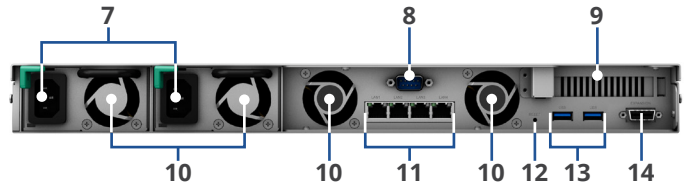

硬件概述

前面板

背面板

1	电源按钮和指示灯	2	警报指示灯	3	硬盘状态指示灯	4	静音关闭按钮
5	状态指示灯	6	硬盘托盘	7	电源端口	8	控制台端口
9	PCIe 扩充插槽	10	风扇	11	1GbE RJ-45 端口	12	重置按钮
13	USB 3.0 端口	14	扩充端口				

技术规格

硬件

CPU	Intel Xeon D-1527 四核 2.2GHz · 睿频加速高达 2.7GHz
硬件加密引擎	是 (AES-NI)
内存	8 GB DDR4 ECC UDIMM 内存 (可扩充至 64 GB)
兼容硬盘类型	<ul style="list-style-type: none">4 x 3.5 吋或 2.5 吋 SATA SSD/HDD (不含硬盘)2 x M.2 2280 NVMe/SATA SSD (不含硬盘)
热插拔硬盘	是
外接端口	<ul style="list-style-type: none">2 x USB 3.0 端口1 x 扩充端口
大小 (高 x 宽 x 深)	<ul style="list-style-type: none">44 x 430.5 x 483.6 毫米44 x 480 x 518.6 毫米 (含服务器固定孔)
重量	8.16 千克
LAN	4 x Gigabit (RJ-45)
网络唤醒 (Wake on LAN/WAN)	是
PCIe 3.0 插槽	<ul style="list-style-type: none">1 x 8-lane x8 插槽支持 10GbE/25GbE 网络接口卡
定时开/关机	是
系统风扇	2 (40 x 40 x 28 毫米)
交流电输入电压	100V 至 240V 交流电
电流频率	50/60Hz、单相
工作温度	5°C 至 35°C (40°F 至 95°F)
存储温度	-20°C 至 60°C (-5°F 至 140°F)
相对湿度	5% 至 95% RH
工作高度上限	5,000 米 (16,400 英尺)