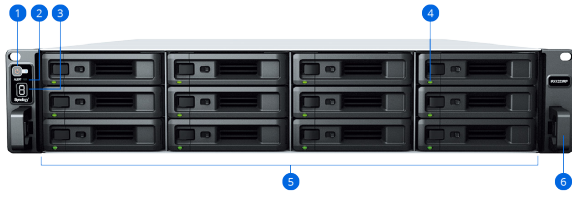

扩充设备

RX1223RP

可靠的 Synology 服务器容量 扩充

轻松满足不断增长的存储需求。2U RX1223RP 可提供 12 个额外的硬盘插槽，用于存储扩充。Synology DiskStation Manager (DSM) 可使用存储管理器轻松扩充容量，让用户可以在数分钟内扩充其存储空间。

亮点

- 容量扩充
可添加多达 12 个额外的 3.5 英寸 / 2.5 英寸 SATA HDD/SSD 硬盘
- 简单的配置
使用 Synology DSM 的统一工具，可在几分钟内实现存储扩充
- 硬件冗余
冗余电源可防止单点故障
- 专为 **Synology** 硬盘而设计
Synology 硬盘可提供卓越的可靠性和集成
- 长期支持
享有 Synology 的 5 年有限保修服务¹

随时扩充存储

在线存储扩充使用户可以在 RX1223RP 上添加新的存储空间或扩充 RAID 存储空间，而不会影响 NAS 上的服务。

Synology 提供全方位服务

Synology 的 5 年有限保修服务包括技术支持服务，有助确保业务持续运营。¹

快速部署

执行计划存储扩充或解决意外的额外存储需求，而不会导致中断。即插即用兼容性意味着 RX1223RP 在连接到主机设备后即可使用。

提供的高速扩充线可进行高带宽连接，以便尽可能地提高 Synology NAS 与扩充设备之间的数据传输性能。RX1223RP 中的硬盘在运行时可尽可能地减少数据延迟，如同直接安装在 NAS 上一样。

硬件冗余可提高可靠性

借助在发生故障时可以快速轻松更换的模块化硬盘托盘和系统风扇，可尽可能地减少停机时间，通过双电源可消除单点故障。

享有 Synology 的 5 年有限保修服务

尽可能提高投资回报率，享受全面的硬件更换和优质的技术支持，这两者由 Synology 的 5 年有限保修服务提供支持。¹

硬件概述

前面板

后面板

1 电源指示灯	2 警报指示灯	3 扩充设备 ID 指示灯	4 硬盘状态指示灯
5 硬盘托盘	6 导轨套件释放凸片	7 PSU 风扇	8 电源端口
9 PSU 指示灯	10 链接指示灯	11 扩充端口	