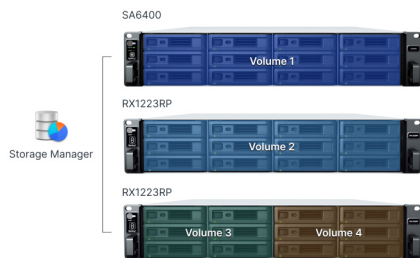

扩充设备

RX1223RP

可靠的 Synology 服务器容量 扩充

轻松满足不断增长的存储需求。2U RX1223RP 可提供 12 个额外的硬盘插槽，用于存储扩充。Synology DiskStation Manager (DSM) 可使用存储管理器轻松扩充容量，让用户可以在数分钟内扩充其存储空间。

亮点

- 容量扩充
可添加多达 12 个额外的 3.5 英寸 / 2.5 英寸 SATA HDD/SSD 硬盘
- 简单的配置
使用 Synology DSM 的统一工具，可在几分钟内实现存储扩充
- 硬件冗余
冗余电源可防止单点故障
- 专为 **Synology** 硬盘而设计
Synology 硬盘可提供卓越的可靠性和集成
- 长期支持
享有 Synology 的 5 年有限保修服务¹

随时扩充存储

在线存储扩充使用户可以在 RX1223RP 上添加新的存储空间或扩充 RAID 存储空间，而不会影响 NAS 上的服务。

Synology 提供全方位服务

Synology 的 5 年有限保修服务包括技术支持服务，有助确保业务持续运营。¹

快速部署

执行计划存储扩充或解决意外的额外存储需求，而不会导致中断。即插即用兼容性意味着 RX1223RP 在连接到主机设备后即可使用。

提供的高速扩充线可进行高带宽连接，以便尽可能地提高 Synology NAS 与扩充设备之间的数据传输性能。RX1223RP 中的硬盘在运行时可尽可能地减少数据延迟，如同直接安装在 NAS 上一样。