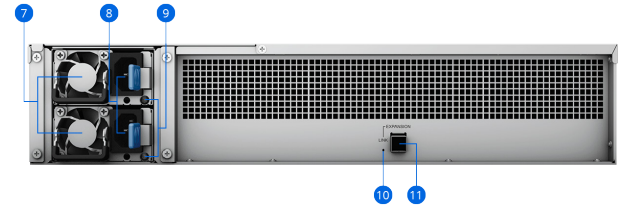

硬件冗余可提高可靠性

借助在发生故障时可以快速轻松更换的模块化硬盘托盘和系统风扇，可尽可能地减少停机时间，通过双电源可消除单点故障。

享有 Synology 的 5 年有限保修服务

尽可能提高投资回报率，享受全面的硬件更换和优质的技术支持，这两者由 Synology 的 5 年有限保修服务提供支持。¹

硬件概述

前面板

后面板

1 电源指示灯	2 警报指示灯	3 扩充设备 ID 指示灯	4 硬盘状态指示灯
5 硬盘托盘	6 导轨套件释放凸片	7 PSU 风扇	8 电源端口
9 PSU 指示灯	10 链接指示灯	11 扩充端口	