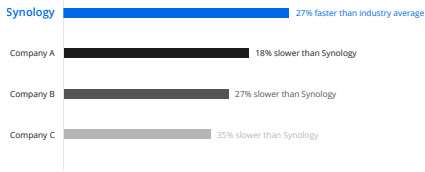

轻松的设置和配置

得益于 RX1222sas 的即插即用设计和 Synology DSM 中的简单存储空间管理，可尽可能减少扩充期间的服务中断。可利用在线存储空间扩充将新存储空间添加到存储中，或在 DSM 中无缝扩充 RAID 存储空间，而无需重新格式化硬盘。

更快的硬盘修复

与同类和类似容量的硬盘相比，Synology HAS5300 在 Synology 系统上使用时可显著减少在 RAID 环境中执行硬盘修复所需的时间。³